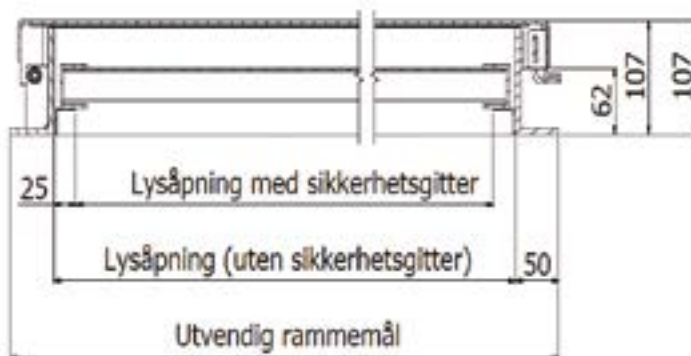

Variante	NRF	Type	Utv.ramme	Lysåpning	Vekt
A	330 81 26	KDA060060A	700 x 700	600 x 600	11,50
A	330 81 27	KDA080080A	900 x 900	800 x 800	17,30
A	330 81 28	KDA100100A	1100 x 1100	1000 x 1000	29,00
B		KDA060060B	700 x 700	600 x 600	11,50
B		KDA080080B	900 x 900	800 x 800	17,30
B		KDA100100B	1100 x 1100	1000 x 1000	29,00
C		KDA060060C	700 x 700	600 x 600	15,00
C		KDA080080C	900 x 900	800 x 800	23,00
C		KDA100100C	1100 x 1100	1000 x 1000	36,00
K	330 81 36	KDA060060K	700 x 700	600 x 600	15,50
K	330 81 37	KDA080080K	900 x 900	800 x 800	27,30
K	330 81 38	KDA100100K	1100 x 1100	1000 x 1000	43,00